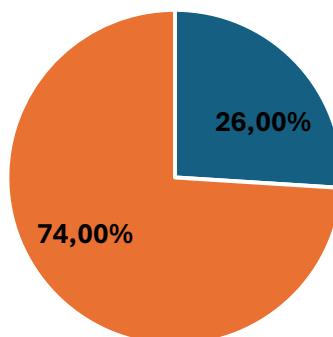

■ Ναι ■ Όχι

Είστε εκπαιδευτικός (δάσκαλος, καθηγητής κτλ);