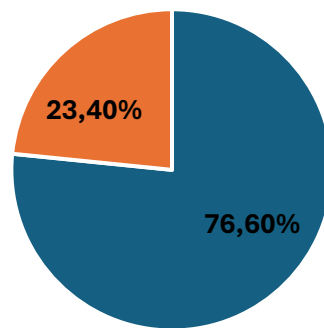

ΑΠΘ την Κυριακή 2024 – Πείτε μας την γνώμη σας!

Κατά την διάρκεια των δύο Κυριακών διανεμήθηκε στους επισκέπτες ανώνυμο ερωτηματολόγιο αξιολόγησης του «ΑΠΘ την Κυριακή 2024». Ακολουθούν τα αποτελέσματα του ερωτηματολογίου, στο οποίο συμμετείχαν 351 επισκέπτες:

Είναι η πρώτη σας φορά που επισκέπτεστε το ΑΠΘ την Κυριακή;